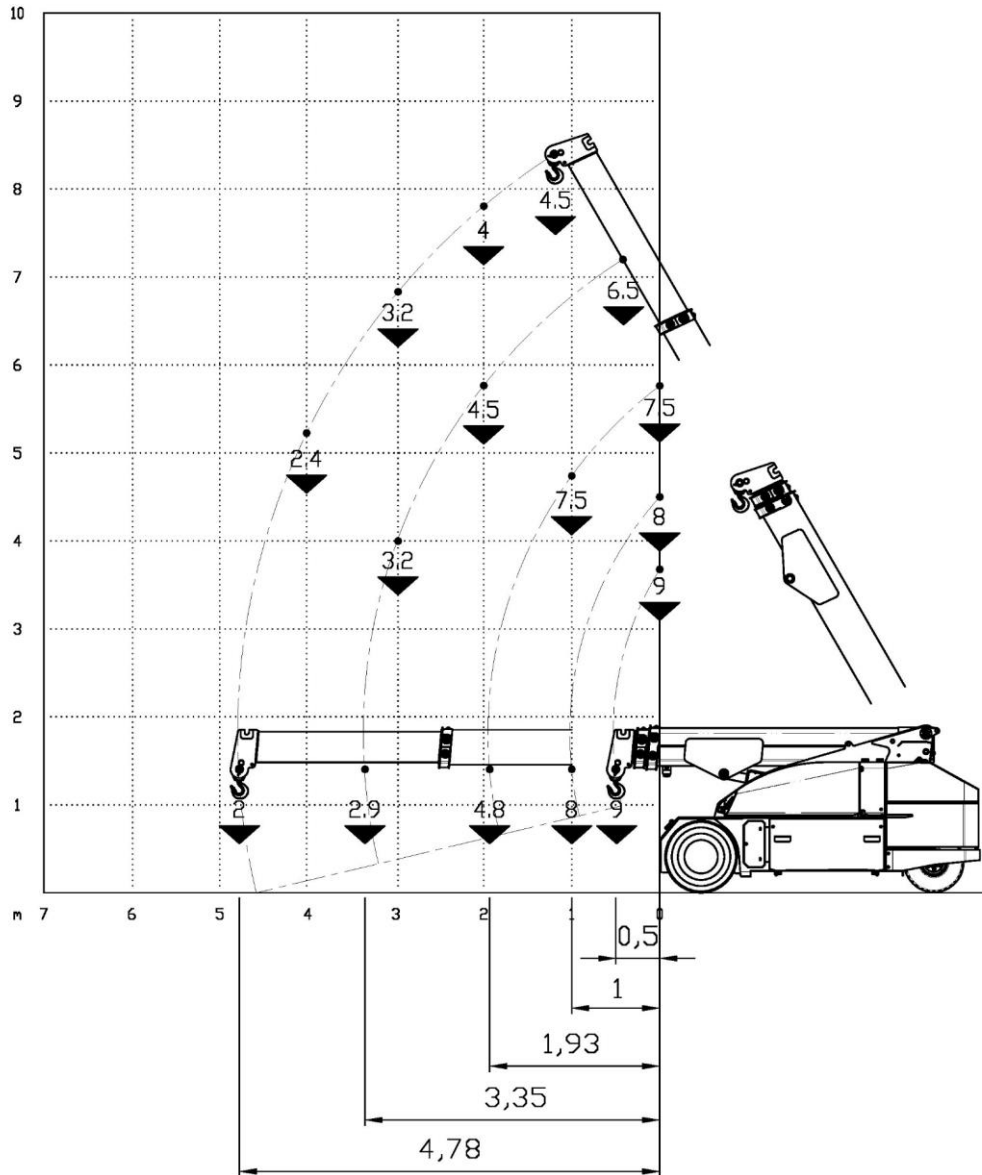

8m

emelési magasság

5,5m

emelési távolság

GÉPBÉRLÉS: info@megakran.hu + 36 20 804 1856

GÉPTELEPÍTÉSI SZOLGÁLTATÁS: geptelepites@megakran.hu +36 20 338 4830

JMG

DIAGRAMMA DELLE PORTATE (t)
 CAPACITY DIAGRAM (t)
 TRAGLASTDIAGRAMM (t)
 LASTENDIAGRAMM (t)
 TABLEAU DES CHARGES (t)
 DIAGRAMA DE LAS CARGAS (t)

MC 90S

090-DIA-00951 H1:60

DIAGRAMMA DELLE PORTATE (t)
 CAPACITY DIAGRAM (t)
 TRAGLASTDIAGRAMM (t)
 LASTENDIAGRAM (t)
 TABLEAU DES CHARGES (t)
 DIAGRAMA DE LAS CARGAS (t)

MC 90S

090-DIA-00952 H1:60

DIAGRAMMA DELLE PORTATE (t)
 CAPACITY DIAGRAM (t)
 TRAGLASTDIAGRAMM (t)
 LASTENDIAGRAM (t)
 TABLEAU DES CHARGES (t)
 DIAGRAMA DE LAS CARGAS (t)

MC 90S

090-DIA-00953 H 160

DIAGRAMMA DELLE PORTATE (t)
 CAPACITY DIAGRAM (t)
 TRAGLASTDIAGRAMM (t)
 LASTENDIAGRAMM (t)
 TABLEAU DES CHARGES (t)
 DIAGRAMA DE LAS CARGAS (t)

MC 90S

COD. 090-DIA-00963 H:1:75