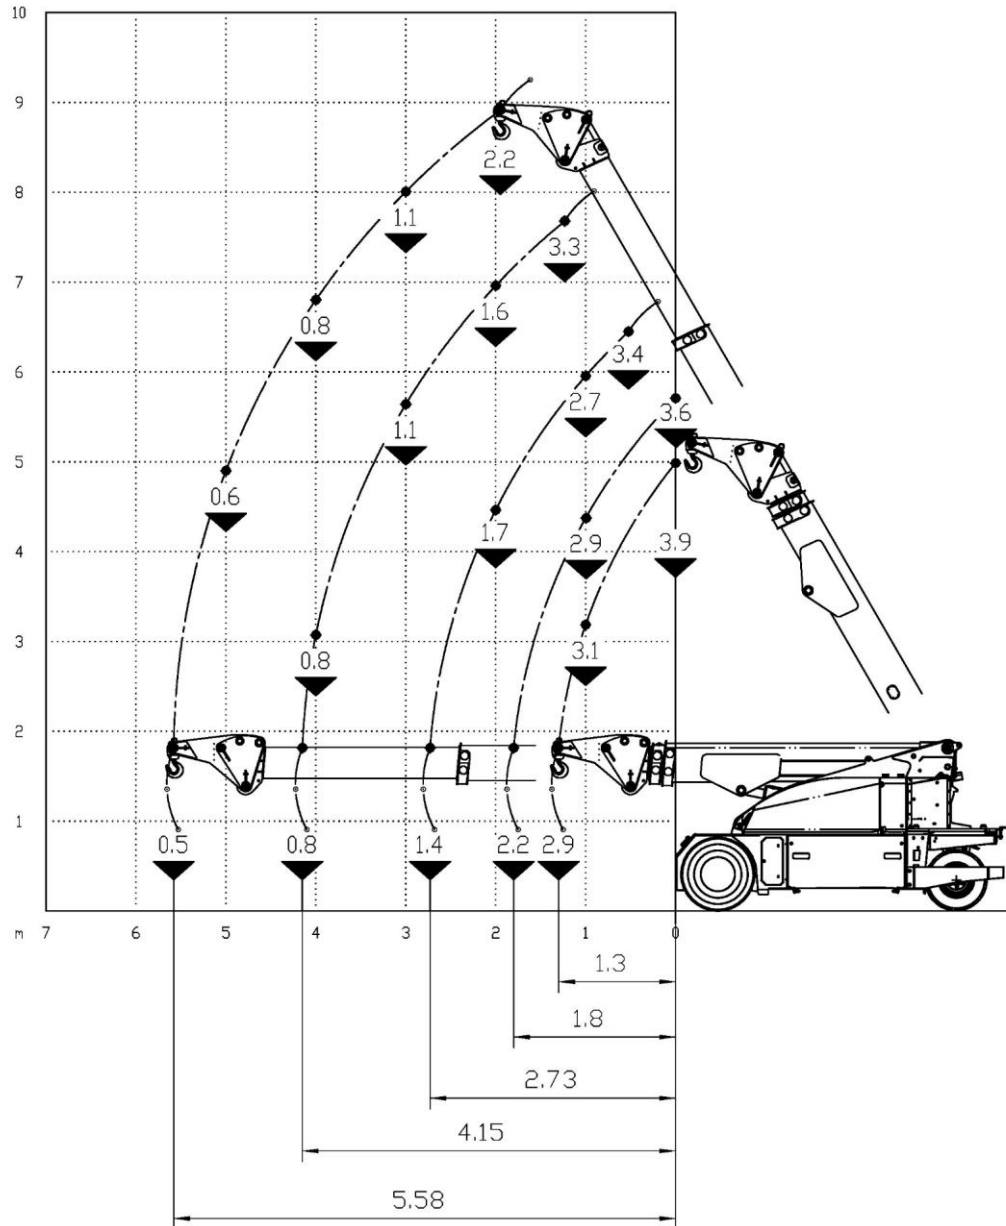

MC 90S

090-DIA-00953 H 160

DIAGRAMMA DELLE PORTATE (t)
 CAPACITY DIAGRAM (t)
 TRAGLASTDIAGRAMM (t)
 LASTENDIAGRAMM (t)
 TABLEAU DES CHARGES (t)
 DIAGRAMA DE LAS CARGAS (t)

MC 90S

COD. 090-DIA-00963 H:1:75

DIAGRAMMA DELLE PORTATE (t)
 CAPACITY DIAGRAM (t)
 TRAGLASTDIAGRAMM (t)
 LASTENDIAGRAM (t)
 TABLEAU DES CHARGES (t)
 DIAGRAMA DE LAS CARGAS (t)

MC 90S z1

COD. 090-DIA-01236 H1:75

DIAGRAMMA DELLE PORTATE (t)
 CAPACITY DIAGRAM (t)
 TRAGLASTDIAGRAMM (t)
 LASTENDIAGRAMM (t)
 TABLEAU DES CHARGES (t)
 DIAGRAMA DE LAS CARGAS (t)