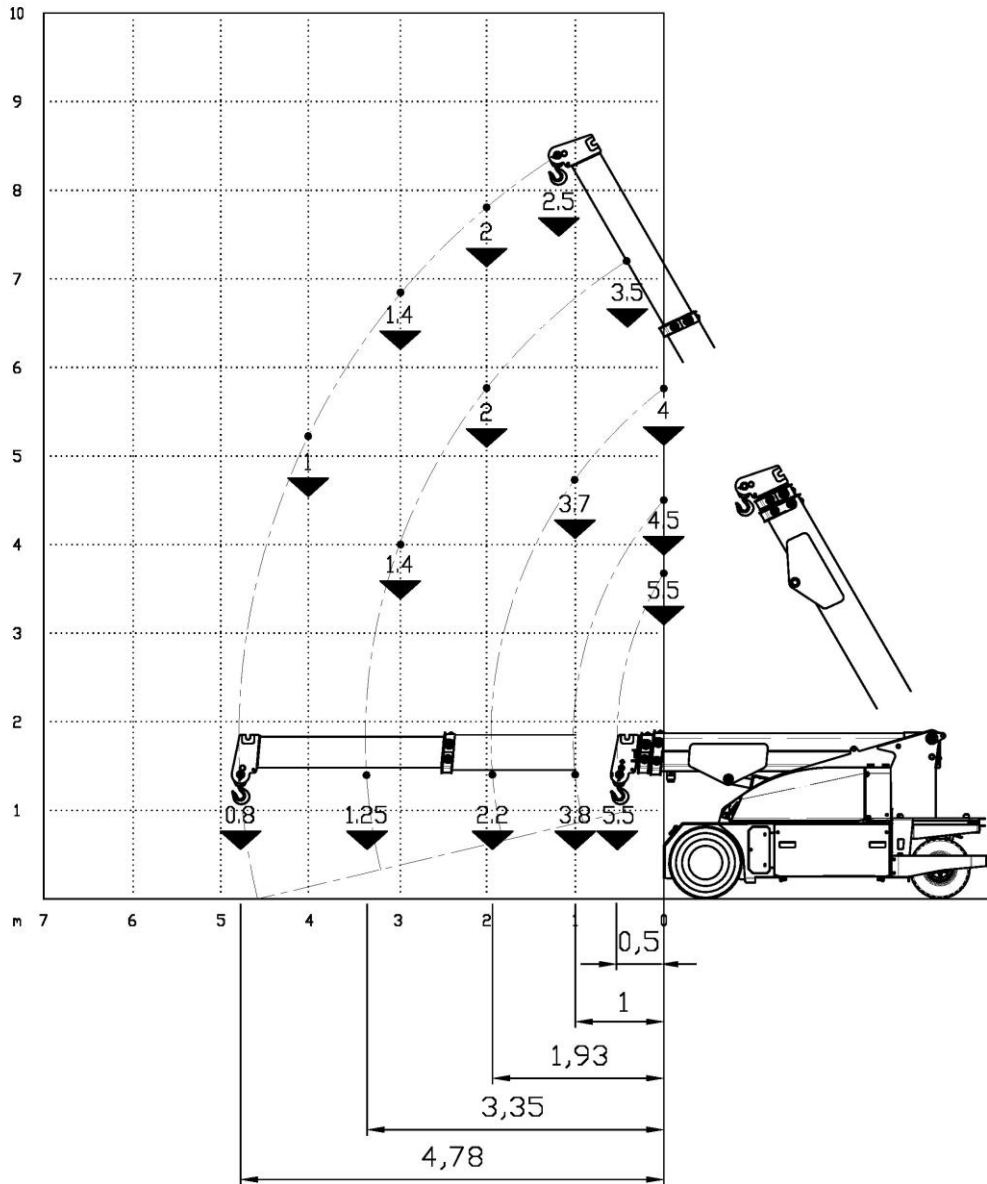

MC 90S

090-DIA-00951 H1:60

DIAGRAMMA DELLE PORTATE (t)
 CAPACITY DIAGRAM (t)
 TRAGLASTDIAGRAMM (t)
 LASTENDIAGRAM (t)
 TABLEAU DES CHARGES (t)
 DIAGRAMA DE LAS CARGAS (t)

MC 90S

090-DIA-00952 H1:60

DIAGRAMMA DELLE PORTATE (t)
 CAPACITY DIAGRAM (t)
 TRAGLASTDIAGRAMM (t)
 LASTENDIAGRAM (t)
 TABLEAU DES CHARGES (t)
 DIAGRAMA DE LAS CARGAS (t)

MC 90S

090-DIA-00953 H 160

DIAGRAMMA DELLE PORTATE (t)
 CAPACITY DIAGRAM (t)
 TRAGLASTDIAGRAMM (t)
 LASTENDIAGRAMM (t)
 TABLEAU DES CHARGES (t)
 DIAGRAMA DE LAS CARGAS (t)

MC 90S

COD. 090-DIA-00963 H:1:75