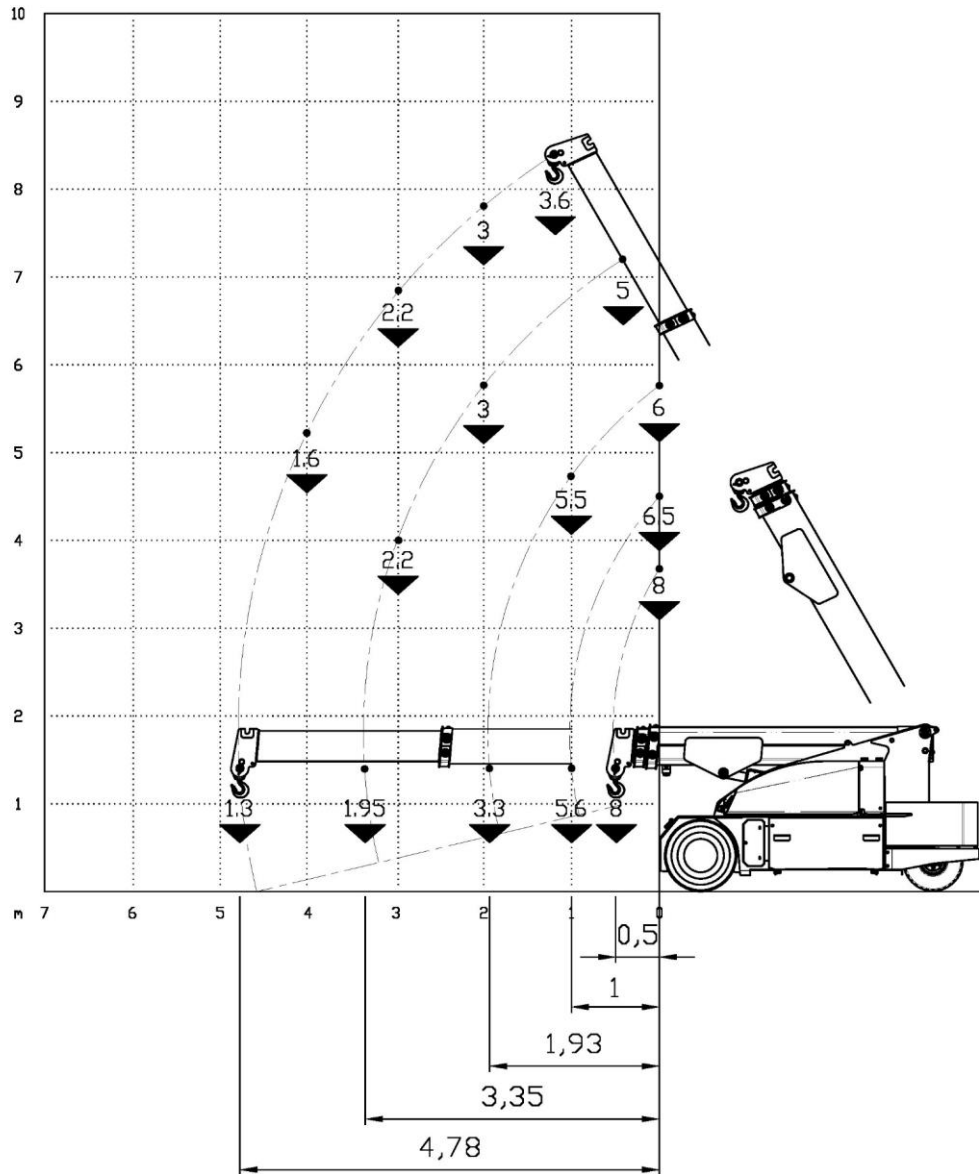

8m

emelési magasság

5,5m

emelési távolság

GÉPBÉRLÉS: info@megakran.hu + 36 20 804 1856

GÉPTELEPÍTÉSI SZOLGÁLTATÁS: geptelepites@megakran.hu +36 20 338 4830

JMG

DIAGRAMMA DELLE PORTATE (t)
 CAPACITY DIAGRAM (t)
 TRAGLASTDIAGRAMM (t)
 LASTENDIAGRAMM (t)
 TABLEAU DES CHARGES (t)
 DIAGRAMA DE LAS CARGAS (t)

MC 90S

090-DIA-00951 H1:60

DIAGRAMMA DELLE PORTATE (t)
 CAPACITY DIAGRAM (t)
 TRAGLASTDIAGRAMM (t)
 LASTENDIAGRAM (t)
 TABLEAU DES CHARGES (t)
 DIAGRAMA DE LAS CARGAS (t)

MC 90S

090-DIA-00952 H1:60

DIAGRAMMA DELLE PORTATE (t)
 CAPACITY DIAGRAM (t)
 TRAGLASTDIAGRAMM (t)
 LASTENDIAGRAM (t)
 TABLEAU DES CHARGES (t)
 DIAGRAMA DE LAS CARGAS (t)

MC 90S

090-DIA-00953 H 160

DIAGRAMMA DELLE PORTATE (t)
 CAPACITY DIAGRAM (t)
 TRAGLASTDIAGRAMM (t)
 LASTENDIAGRAMM (t)
 TABLEAU DES CHARGES (t)
 DIAGRAMA DE LAS CARGAS (t)

MC 90S

COD. 090-DIA-00963 H:1:75