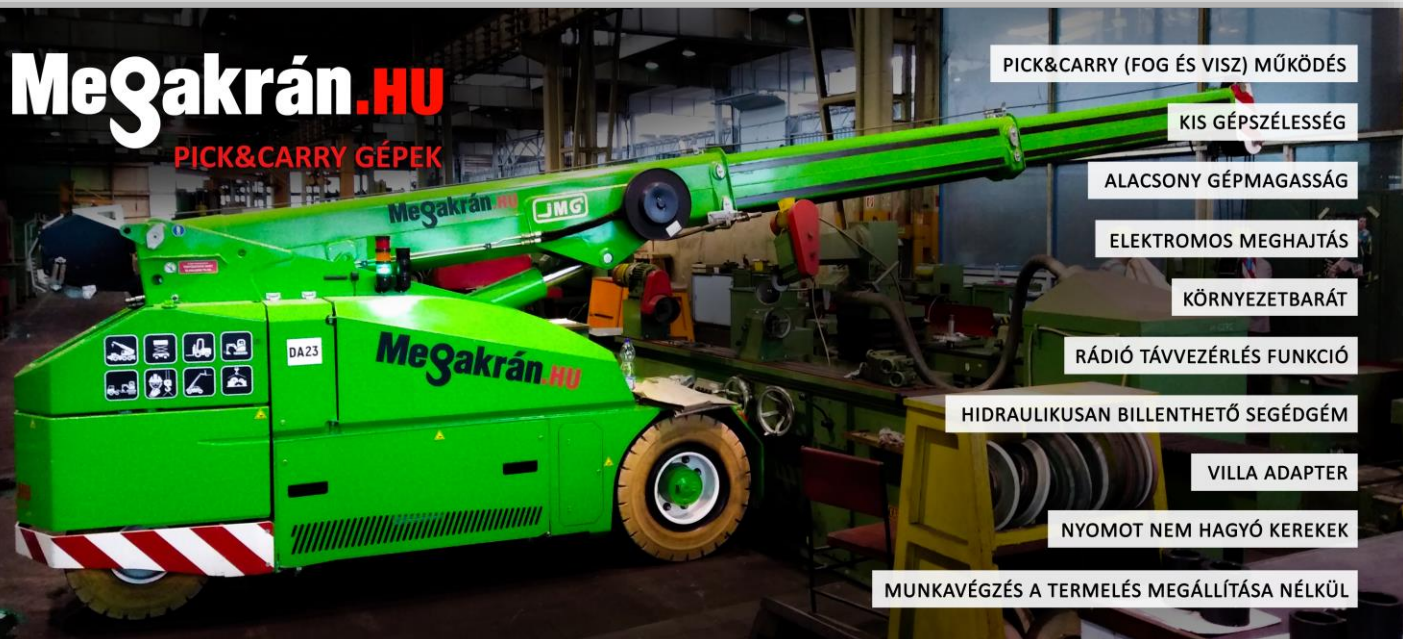

JMG MC 90

JMG MC 90

ELEKTROMOS
MINIDARU

Megakrán.HU
PICK&CARRY GÉPEK

PICK&CARRY (FOG ÉS VISZ) MŰKÖDÉS

KIS GÉPSZÉLESSÉG

ALACSONY GÉPMAGASSÁG

ELEKTROMOS MEGHAJTÁS

KÖRNYEZETBARÁT

RÁDIÓ TÁVVEZÉRLÉS FUNKCIÓ

HIDRAULIKUSAN BILLENTHETŐ SEGÉDGÉM

VILLA ADAPTER

NYOMOT NEM HAGYÓ KEREKEK

MUNKAVÉGZÉS A TERMELÉS MEGÁLLÍTÁSA NÉLKÜL

9t

maximális terhelés